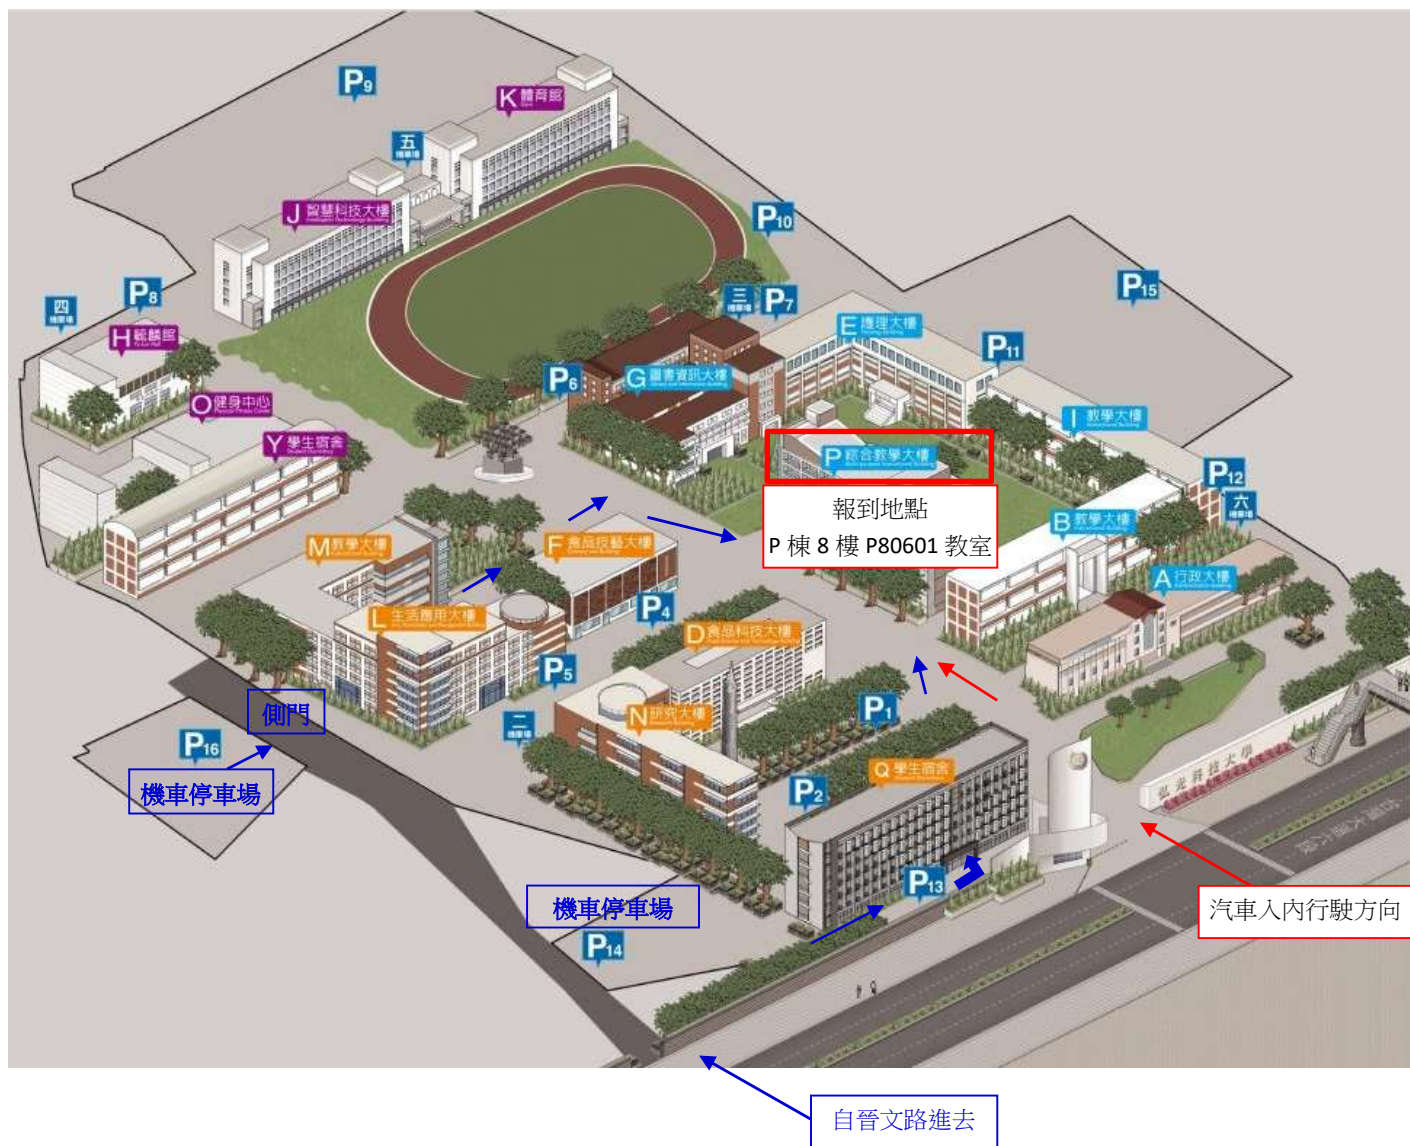

#### 3. 搭海線火車者：

請在沙鹿火車站下車後，至巨業客運沙鹿總站(沙鹿火車站一步行中正路—左轉沙田路—右轉中山路)搭往臺中的班車，在「弘光科技大學」站下車(車程約 10 分鐘)。

### 【弘光科技大學位置簡圖】

【弘光科技大學校區平面圖】

A棟-行政大樓	D-食品科技大樓	H-毓麟館
B棟-教學大樓	F-食品技藝大樓	J-智慧科技大樓
I棟-教學大樓	L-生活應用大樓	K-體育館
P棟-綜合教學大樓	M-教學大樓	O-健身中心
E-護理大樓	N-研究大樓	Y-學生宿舍
G-圖書資訊大樓	Q-學生宿舍	