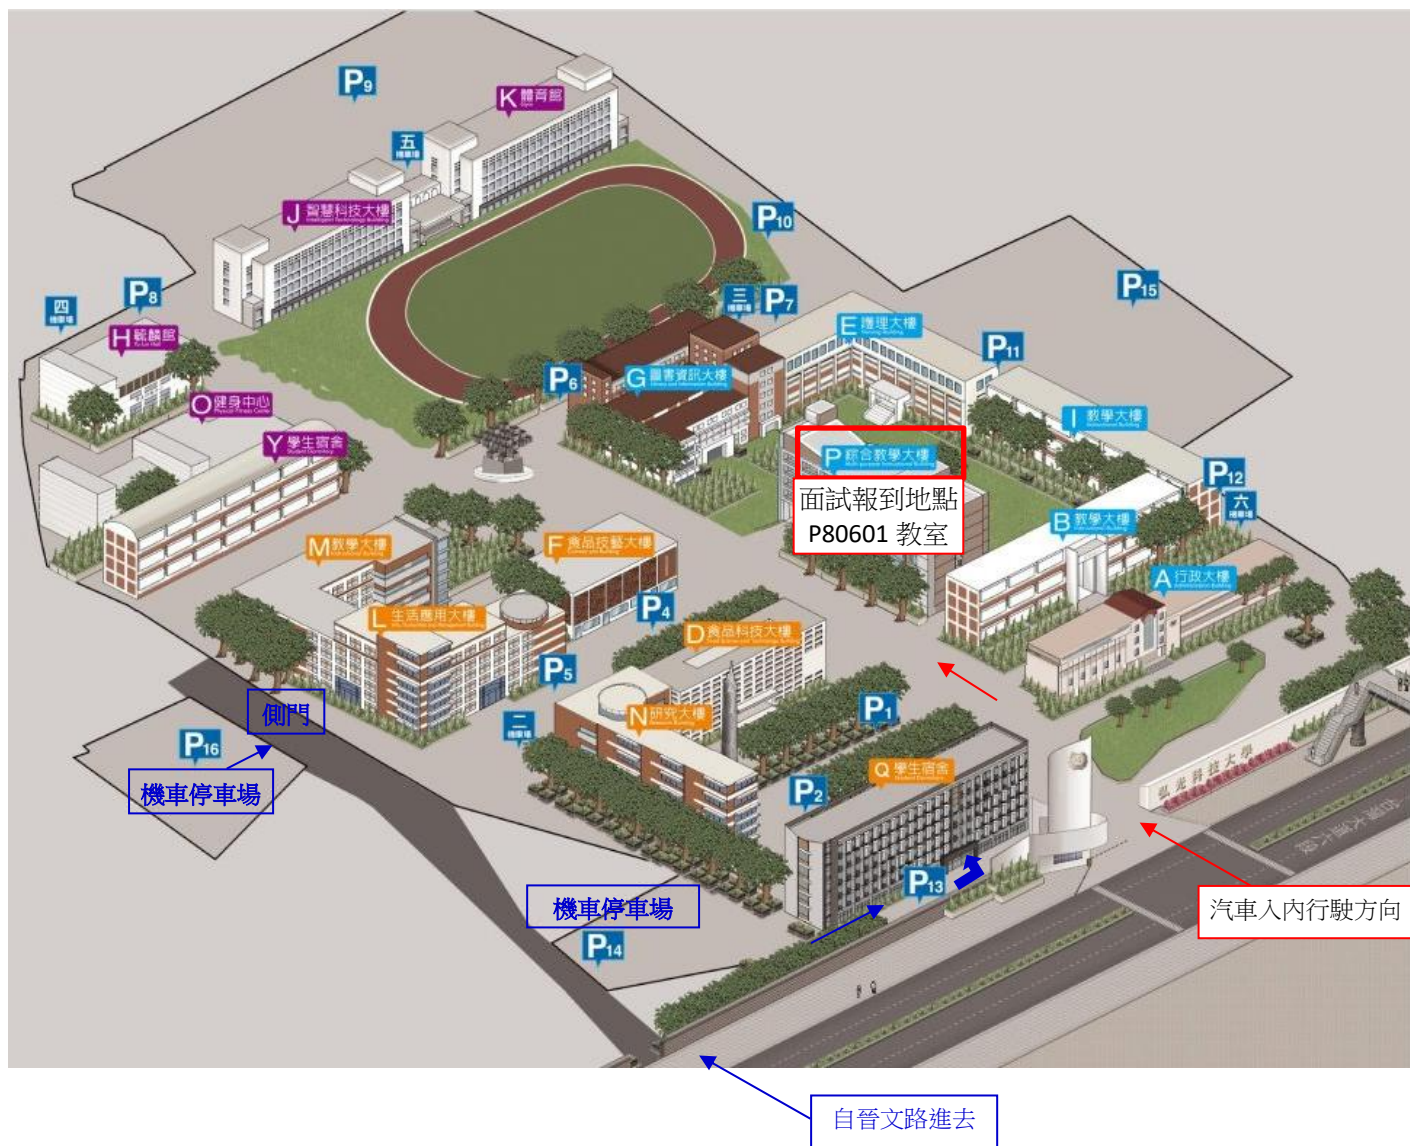

請搭乘經中港交流道(或台中車站)的班次，下交流道後至臺灣大道再轉乘優化公車 300~310 號，在「弘光科技大學」站下車(車程約 20 分鐘)。

2. 自外縣市搭山線火車或國光客運至臺中火車站者：

請搭乘臺中火車站的優化公車 300~310 號或往大甲、清水、梧棲的班車在「弘光科技大學」站下車(車程約 50 分鐘)。

3. 搭海線火車者：

請在沙鹿火車站下車後，至巨業客運沙鹿總站(沙鹿火車站一步行中正路—左轉沙田路—右轉中山路)搭往臺中的班車，在「弘光科技大學」站下車(車程約 10 分鐘)。

【搭乘高鐵】

抵達高鐵台中站後，搭乘計程車至本校約 30 鐘，亦可搭乘高鐵台中站和欣客運 161 路至臺中榮總(東海大學站)，再轉乘優化公車 300~310 號，在「弘光科技大學」站下車(車程約 5 分鐘)。

【弘光科技大學位置簡圖】

【弘光科技大學校區平面圖】

A棟-行政大樓	D-食品科技大樓	H-毓麟館
B棟-教學大樓	F-食品技藝大樓	J-智慧科技大樓
I棟-教學大樓	L-生活應用大樓	K-體育館
P棟-綜合教學大樓	M-教學大樓	O-健身中心
E-護理大樓	N-研究大樓	Y-學生宿舍
G-圖書資訊大樓	Q-學生宿舍	