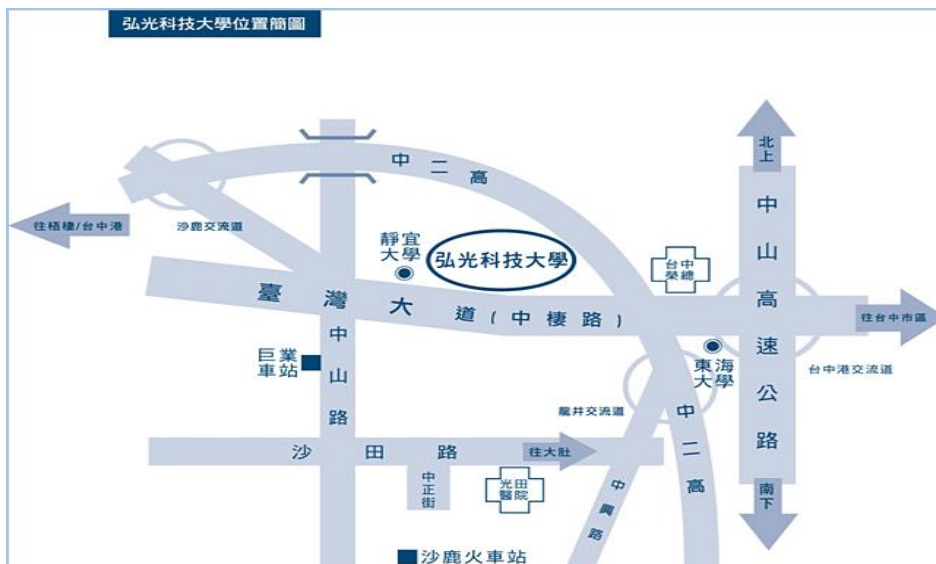

請搭乘經中港交流道(或台中車站)的班次，下交流道後至臺灣大道再轉乘優化公車 300~310 號，在「弘光科技大學」站下車(車程約 20 分鐘)。

2. 自外縣市搭山線火車或國光客運至臺中火車站者：

請搭乘臺中火車站的優化公車 300~310 號或往大甲、清水、梧棲的班車在「弘光科技大學」站下車(車程約 50 分鐘)。

3. 搭海線火車者：

請在沙鹿火車站下車後，至巨業客運沙鹿總站(沙鹿火車站一步行中正路—左轉沙田路—右轉中山路)搭往臺中的班車，在「弘光科技大學」站下車(車程約 10 分鐘)。

【搭乘高鐵】

抵達高鐵台中站後，搭乘計程車至本校約 30 鐘，亦可搭乘高鐵台中站和欣客運 161 路至臺中榮總(東海大學站)，再轉乘優化公車 300~310 號，在「弘光科技大學」站下車(車程約 5 分鐘)。

【弘光科技大學位置簡圖】

【弘光科技大學校區平面圖】

A棟-行政大樓	D-食品科技大樓	H-毓麟館
B棟-教學大樓	F-食品技藝大樓	J-智慧科技大樓
I棟-教學大樓	L-生活應用大樓	K-體育館
P棟-綜合教學大樓	M-教學大樓	O-健身中心
E-護理大樓	N-研究大樓	Y-學生宿舍
G-圖書資訊大樓	Q-學生宿舍	